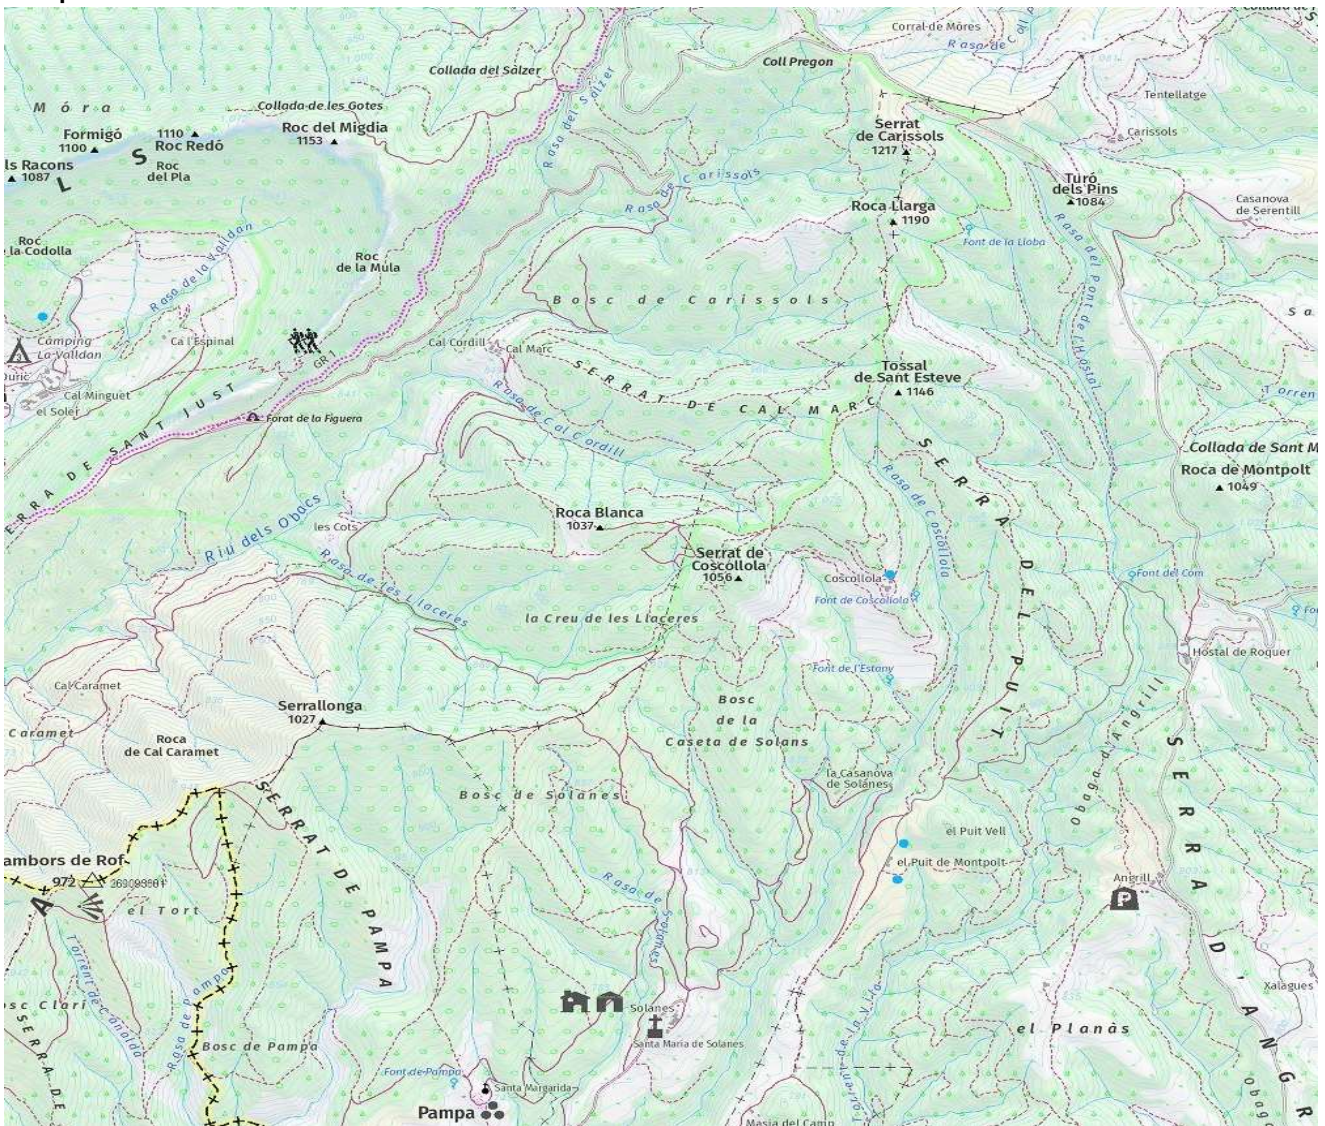

SERRALLONGA

Núm.: 1

Informació General

Nom del Cim: Serrallonga  
Municipi: Castellar de la Ribera  
Alçada: 1.027 m

Coordenades

X (UTM): 364551,1 m  
Y (UTM): 4659981,5 m  
Sist. ref.: 31N/ETRS89

Croquis de la zona

Descripció del Cim:

Cim més alt del municipi de Castellar de la Ribera  
És l'extrem nord de la Serra d'Oliana, fronterer entre Castellar de la Ribera i Odèn.

Punts de Sortida

1. Pampa
2. Coll Pregon